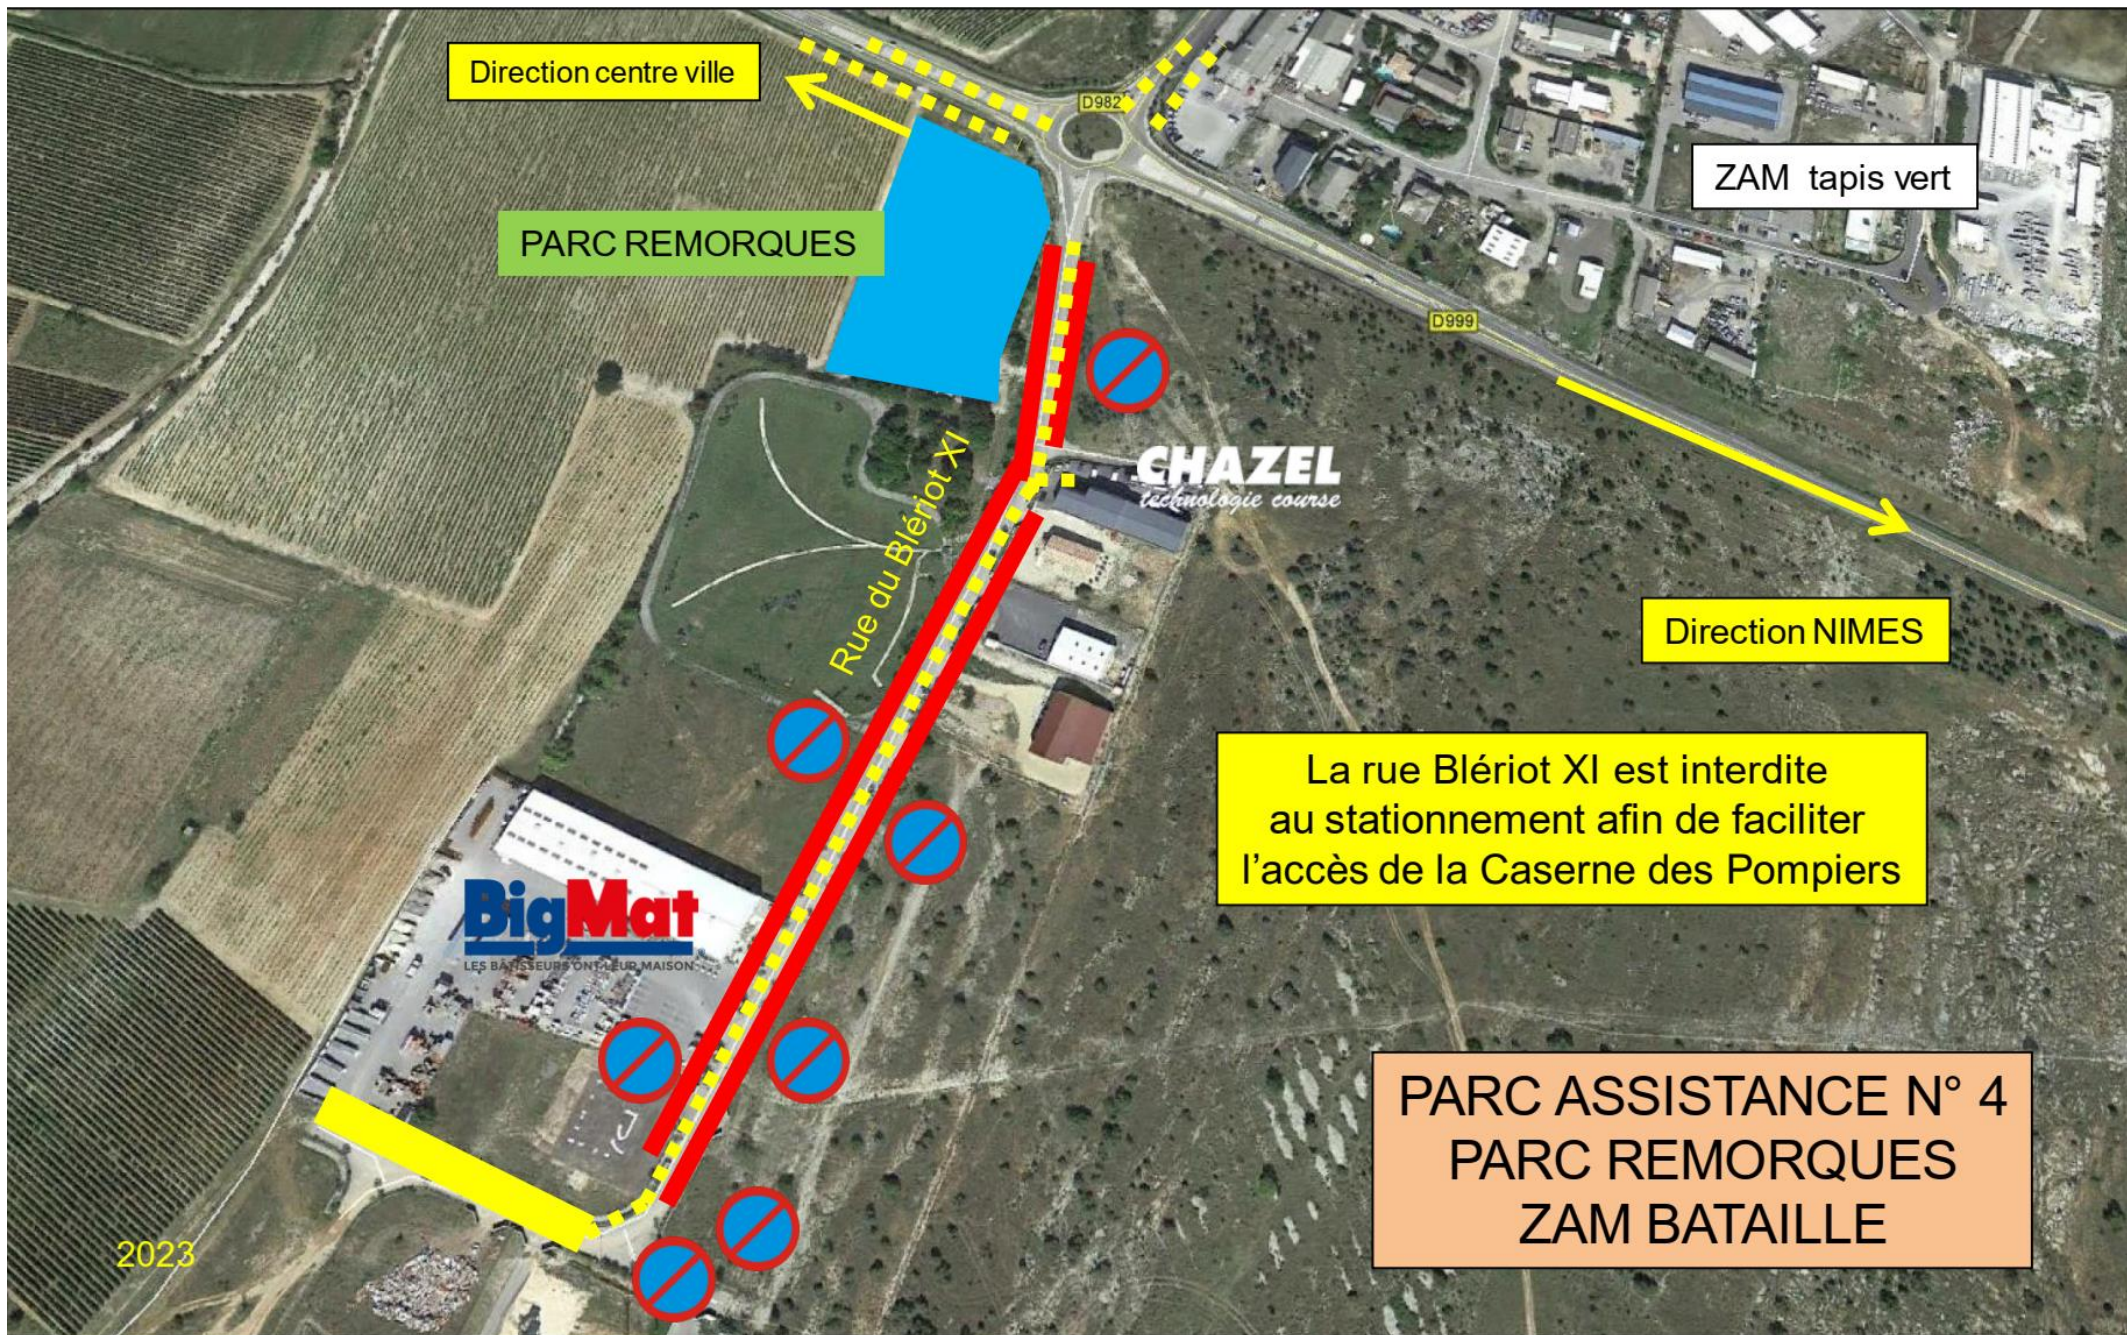

CH sortie 1ère étape
CH entrée 1ère étape
CH entrée et sortie
regroupement
CH entrée assistance

PARC FERME

Bd du temple

2023

Direction ALES

CH SORTIE ASSISTANCE

DUQUENNE MOTEURS Di

Direction CENTRE VILLE

Direction NIMES

2023

Direction centre ville

PARC REMORQUES

ZAM tapis vert

Direction NIMES

La rue Blériot XI est interdite au stationnement afin de faciliter l'accès de la Caserne des Pompiers

PARC ASSISTANCE N° 4
PARC REMORQUES
ZAM BATAILLE